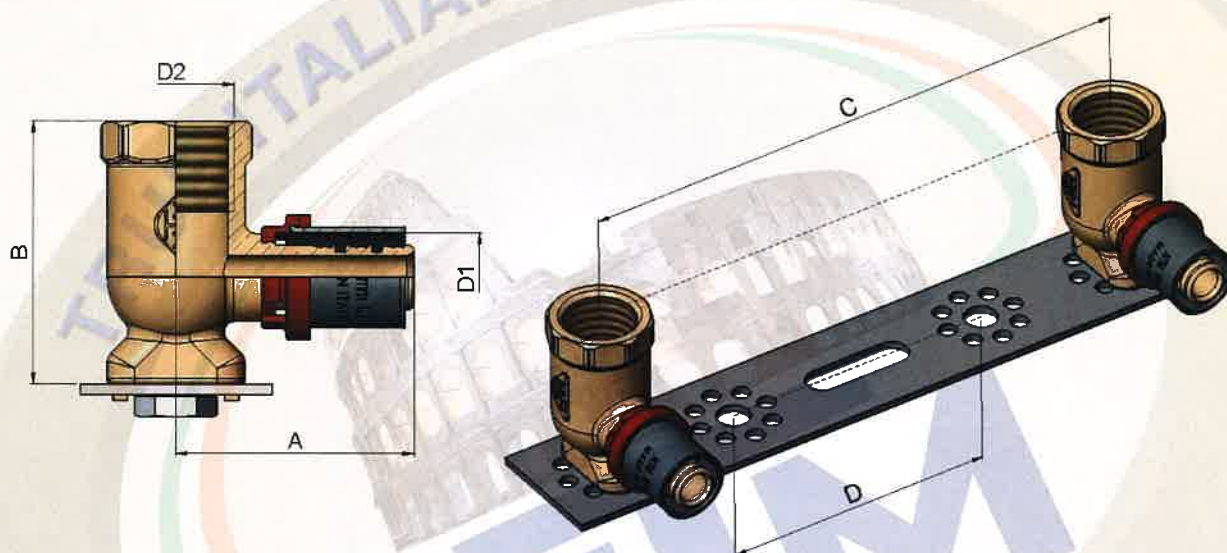

### Art. 778-V

*Raccordo curvo femmina orientabile per staffa interasse mm 155-175*

*Elbow female adjustable for bracket interaxis mm 155-157*

Misura Size	Spessore Thick.	D1 [mm]	D2 [mm]	A [mm]	B [mm]	C [mm]	D [mm]
16x1/2	2.0	16	1/2	43.5	48	155.0	75.0
20x1/2	2.0	20	1/2	43.5	48	155.0	75.0