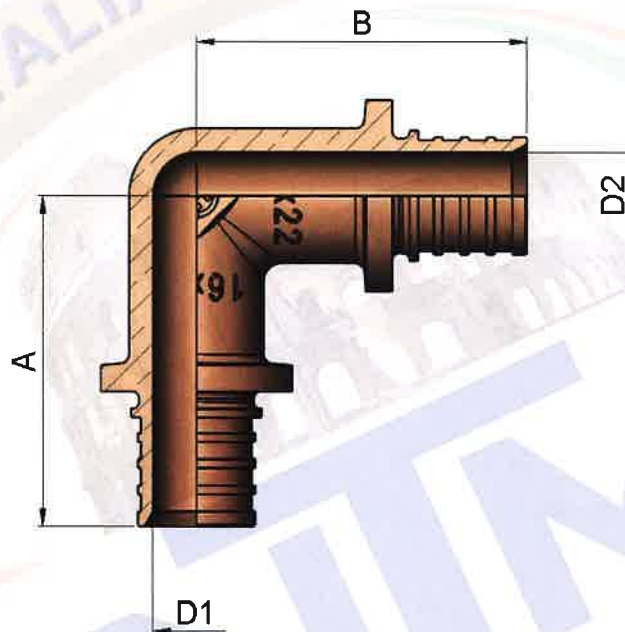

SCHEDA TECNICA / DATA SHEET

Art. 4603

Raccordo angolo doppio
Double elbow

Misura Size	Spessore Thick.	D1 [mm]	D2 [mm]	A [mm]	B [mm]
16x16	2.2	10	10	38	38
20x20	2.8	12.5	12.5	44	44