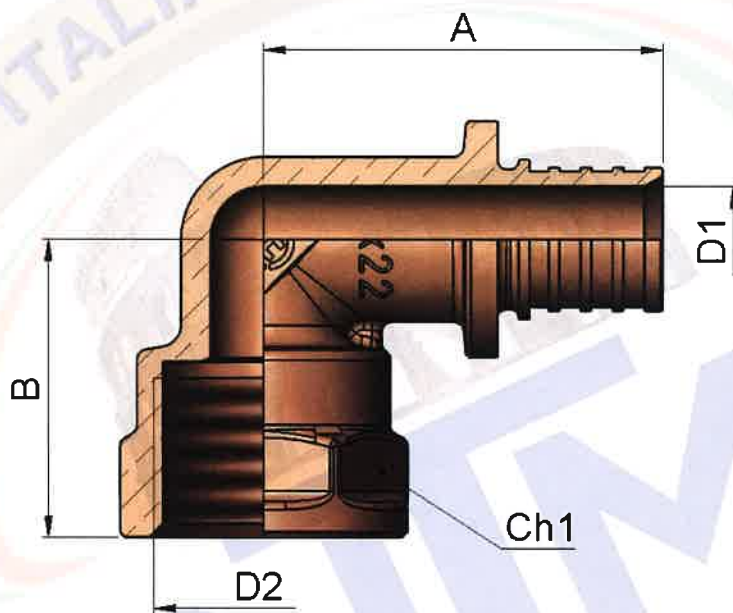

SCHEDA TECNICA / DATA SHEET

Art. 4605

Raccordo angolo femmina
Elbow female

Misura Size	Spessore Thick.	D1 [mm]	D2 [mm]	A [mm]	B [mm]	Ch1 [mm]
16x1/2	2.2	10	1/2	37,5	28	24
16x3/4	2.2	10	3/4	43	32	31
20x1/2	2.8	12.5	1/2	42	28	24
20x3/4	2.8	12.5	3/4	47,5	32	31