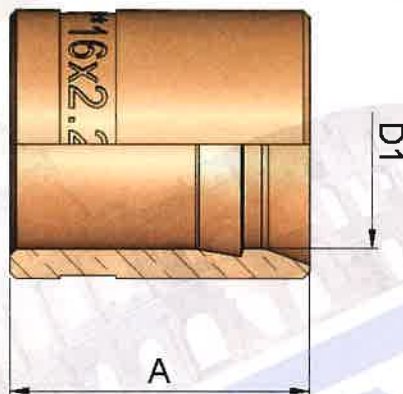

SCHEDA TECNICA / DATA SHEET

Art. 4699

Calza
Sliding sleeve

Misura Size	Spessore Thick.	D1 [mm]	A [mm]
16	2.2	16	24
20	2.8	20	25