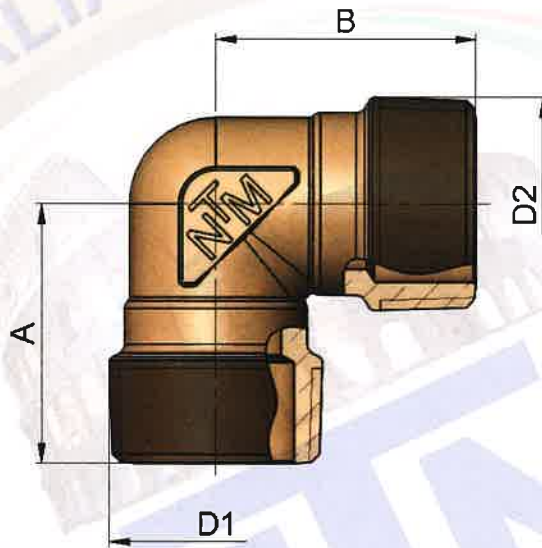

SCHEDA TECNICA / DATA SHEET

Art.562

Raccordo angolo maschio/maschio
Elbow male/male

Misura Size	D1 [mm]	D2 [mm]	A [mm]	B [mm]
3/8x3/8	3/8	3/8	22.7	22.7
1/2x1/2	1/2	1/2	26.0	26.0
3/4x3/4	3/4	3/4	31.5	31.5