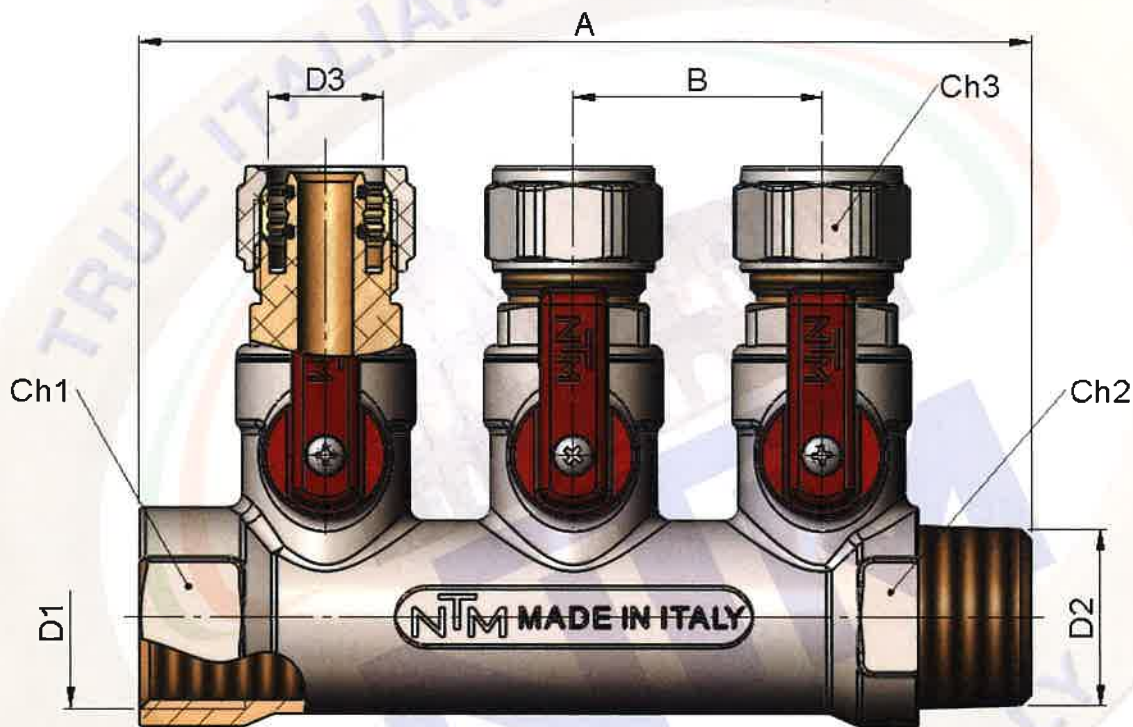

SCHEDA TECNICA / DATA SHEET

Art. 608 pex-al *Collettore Piko per tubo Winny-Al* *Manifold Piko for Winny-Al pipe*

Misura Size	N° uscite	Spess. Thick.	D1 [mm]	D2 [mm]	D3 [mm]	A [mm]	B [mm]	Ch1 [mm]	Ch2 [mm]	Ch3 [mm]
3/4x16	2	2.0	3/4	3/4	16	93.5	36.0	32	32	24
3/4x16	3	2.0	3/4	3/4	16	129.5	36.0	32	32	24
1/0x16	2	2.0	1/0	1/0	16	99.0	36.0	38	38	24
1/0x16	3	2.0	1/0	1/0	16	135.0	36.0	38	38	24