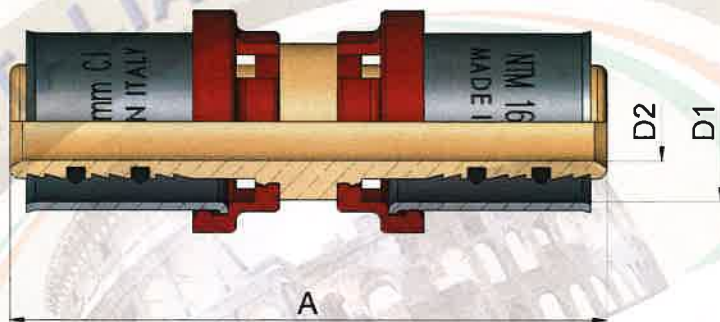

### Art. 701-V Raccordo dritto doppio Straight nipple double

Misura Size	Spessore Thick.	D1 [mm]	D2 [mm]	A [mm]
16x16	2.0	16	8	62.0
18x18	2.0	18	10	62.0
20x20	2.0	20	11.5	62.0
26x26	3.0	26	15	63.0
32x32	3.0	32	20	63.0