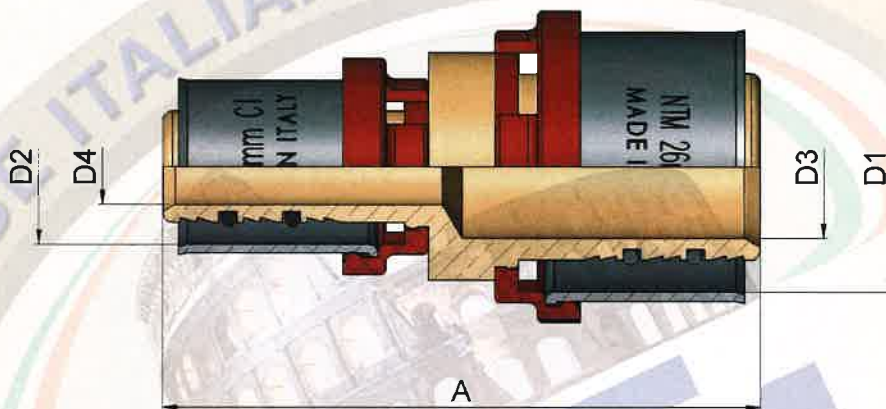

SCHEDA TECNICA / DATA SHEET

Art. 701-V

Raccordo dritto doppio ridotto
Reduced straight nipple double

Misura Size	Spessore Thick.	D1 [mm]	D2 [mm]	D3 [mm]	D4 [mm]	A [mm]
20x16	2.0	20	16	11.5	8	62.0
26x16	3.0/2.0	26	16	15	8	63.0
26x20	3.0/2.0	26	20	15	11.5	63.0
32x20	3.0/2.0	32	20	20	11.5	63.0
32x26	3.0	32	26	20	15	63.0