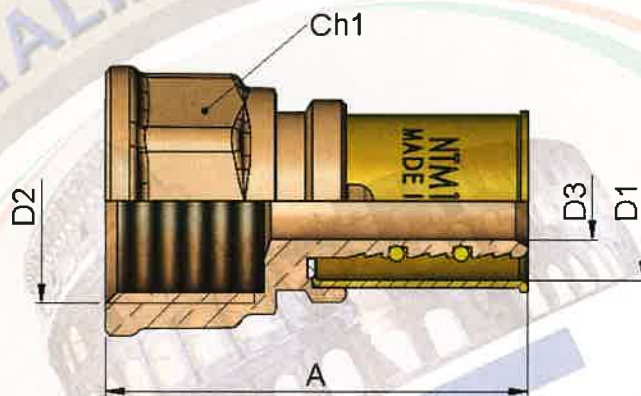

SCHEDA TECNICA / DATA SHEET

Art. 702-G Raccordo dritto femmina Straight nipple female

Misura Size	Spessore Thick.	D1 [mm]	D2 [mm]	D3 [mm]	A [mm]	Ch1 [mm]
16x3/8	2.0	16	3/8	8	39.0	21
16x1/2	2.0	16	1/2	8	44.0	24
16x3/4	2.0	16	3/4	8	45.7	31
20x1/2	2.0	20	1/2	11.5	42.5	27
20x3/4	2.0	20	3/4	11.5	45.7	31
25x3/4	2.5	25	3/4	15	44.5	34
25x1/0	2.5	25	1/0	15	48.5	38
26x1/2	3.0	26	1/2	15	43.5	34
26x3/4	3.0	26	3/4	15	44.5	34
26x1/0	3.0	26	1/0	15	48.5	38
32x1/0	3.0	32	1/0	20	48.0	41
32x1.1/4	3.0	32	1.1/4	20	54.5	48