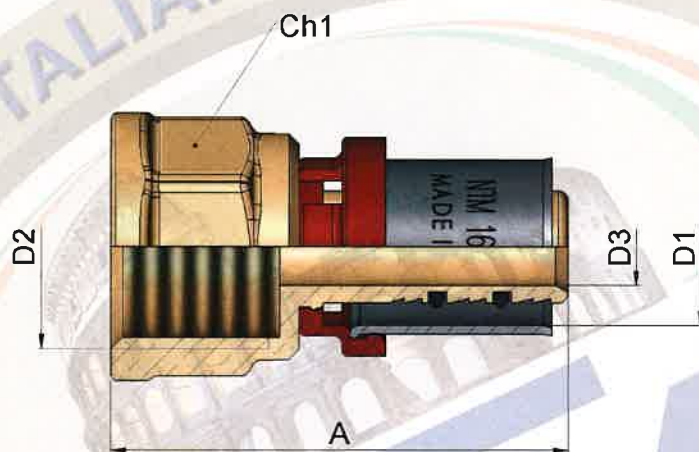

SCHEDA TECNICA / DATA SHEET

Art. 702-V Raccordo dritto femmina Straight nipple female

Misura Size	Spessore Thick.	D1 [mm]	D2 [mm]	D3 [mm]	A [mm]	Ch1 [mm]
16x1/2	2.0	16	1/2	8	47.5	24
16x3/4	2.0	16	3/4	8	49.0	31
18x1/2	2.0	18	1/2	10	47.5	24
20x1/2	2.0	20	1/2	11.5	47.5	24
20x3/4	2.0	20	3/4	11.5	49.0	31
26x3/4	3.0	26	3/4	15	49.0	31
26x1/0	3.0	26	1/0	15	52.5	38
32x1/0	3.0	32	1/0	20	53.0	38