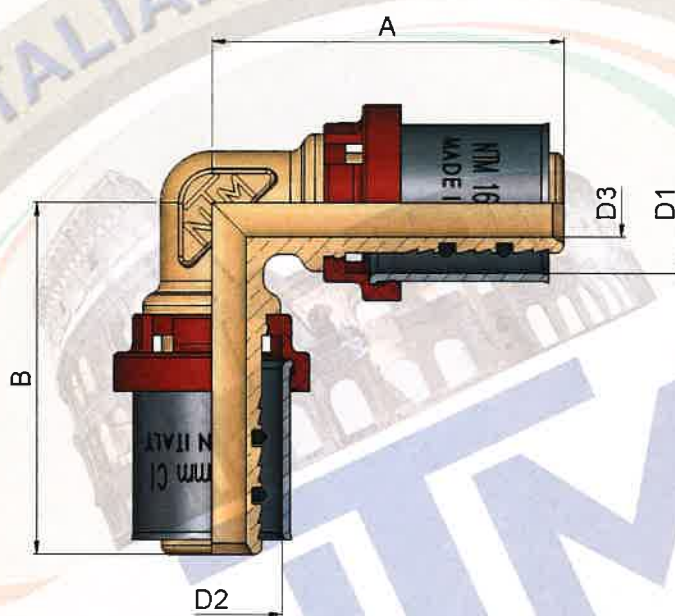

SCHEDA TECNICA / DATA SHEET

Art. 703-V

Raccordo angolo doppio
Elbow double

Misura Size	Spessore Thick.	D1 [mm]	D2 [mm]	D3 [mm]	A [mm]	B [mm]
16x16	2.0	16	16	8	41.0	41.0
18x18	2.0	18	18	10	42.5	42.5
20x20	2.0	20	20	11.5	43.0	43.0
26x26	3.0	26	26	15	46.0	46.0
32x32	3.0	32	32	20	49.0	49.0