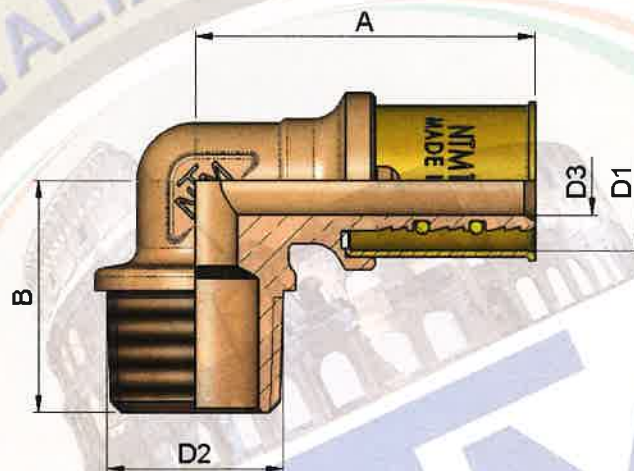

SCHEDA TECNICA / DATA SHEET

Art. 704-G

Raccordo angolo maschio
Elbow male

Misura Size	Spessore Thick.	D1 [mm]	D2 [mm]	D3 [mm]	A [mm]	B [mm]
16x3/8	2.0	16	3/8	8	40.5	30.0
16x1/2	2.0	16	1/2	8	40.5	27.5
16x3/4	2.0	16	3/4	8	42.5	32.3
20x1/2	2.0	20	1/2	11.5	41.5	30.0
20x3/4	2.0	20	3/4	11.5	43.5	32.3
25x3/4	2.5	25	3/4	15	45.0	39.0
25x1/0	2.5	25	1/0	15	45.0	42.0
26x3/4	3.0	26	3/4	15	45.0	39.0
26x1/0	3.0	26	1/0	15	45.0	42.0
32x1/0	3.0	32	1/0	20	49.0	44.5
32x1.1/4	3.0	32	1.1/4	20	49.0	47.0