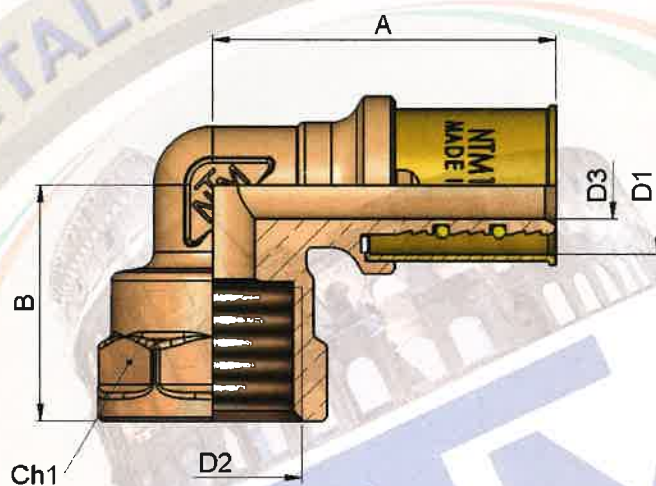

### Art. 705-G

*Raccordo angolo femmina*

*Elbow female*

Misura Size	Spessore Thick.	D1 [mm]	D2 [mm]	D3 [mm]	A [mm]	B [mm]	Ch1 [mm]
16x1/2	2.0	16	1/2	8	40.5	28.0	24
16x3/4	2.0	16	3/4	8	42.5	32.0	31
20x1/2	2.0	20	1/2	11.5	41.5	29.5	24
20x3/4	2.0	20	3/4	11.5	43.5	32.0	31
25x3/4	2.5	25	3/4	15	46.0	32.5	31
25x1/0	2.5	25	1/0	15	45.0	44.0	-
26x3/4	3.0	26	3/4	15	44.0	42.0	31
26x1/0	3.0	26	1/0	15	45.0	44.0	-
32x1/0	3.0	32	1/0	20	49.0	46.5	-
32x1.1/4	3.0	32	1.1/4	20	50.4	49.6	-