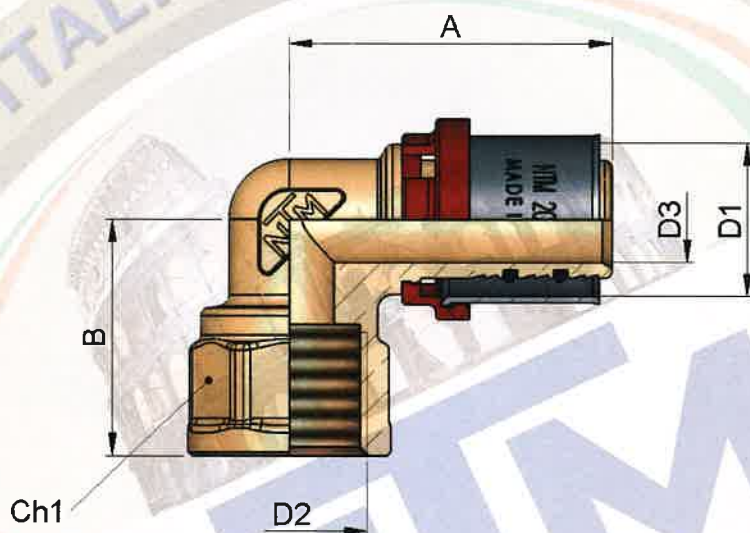

SCHEMA TECNICA / DATA SHEET

Art. 705-V

Raccordo angolo femmina
Elbow female

Misura Size	Spessore Thick.	D1 [mm]	D2 [mm]	D3 [mm]	A [mm]	B [mm]	Ch1 [mm]
16x1/2	2.0	16	1/2	8	43.0	30.0	24
16x3/4	2.0	16	3/4	8	47.0	34.0	31
18x1/2	2.0	18	1/2	10	43.0	31.5	24
20x1/2	2.0	20	1/2	11.5	43.0	31.5	24
20x3/4	2.0	20	3/4	11.5	47.0	34.0	31
26x3/4	3.0	26	3/4	15	47.0	34.0	31
26x1/0	3.0	26	1/0	15	50.0	38.0	-
32x1/0	3.0	32	1/0	20	50.0	38.0	-