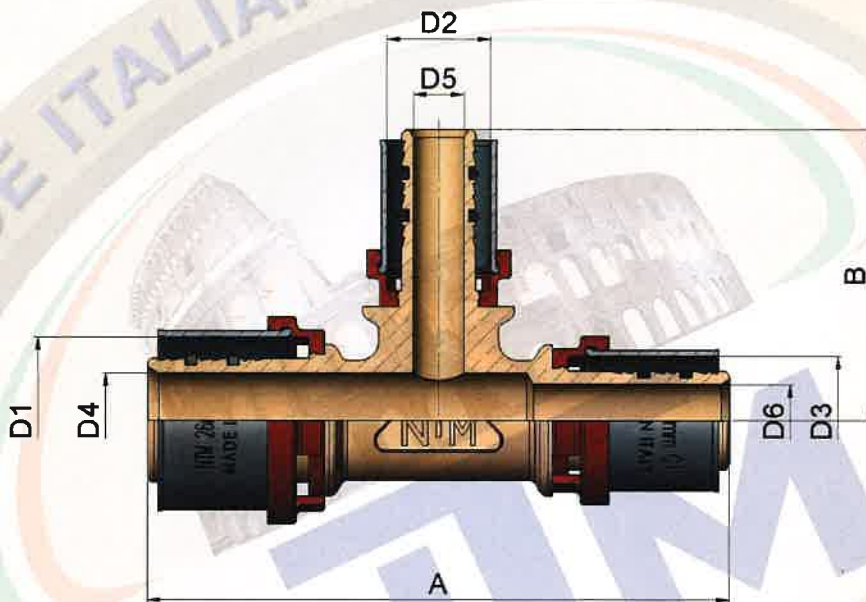

SCHEDA TECNICA / DATA SHEET

Art. 707-V Raccordo a Tee ridotto Reduced Tee

TAB. 2/2

| Misura Size | Spessore Thick. | D1 [mm] | D2 [mm] | D3 [mm] | D4 [mm] | D5 [mm] | D6 [mm] | A [mm] | B [mm] |
|----------------|--------------------|------------|------------|------------|------------|------------|------------|-----------|-----------|
| 26x26x16 | 3.0/2.0 | 26 | 26 | 16 | 15 | 15 | 8 | 92.0 | 46.0 |
| 26x26x20 | 3.0/2.0 | 26 | 26 | 20 | 15 | 15 | 11.5 | 92.0 | 46.0 |
| 26x32x26 | 3.0 | 26 | 32 | 26 | 15 | 20 | 15 | 98.0 | 49.0 |
| 32x16x32 | 3.0/2.0 | 32 | 26 | 32 | 20 | 8 | 20 | 98.0 | 49.5 |
| 32x20x20 | 3.0/2.0 | 32 | 20 | 20 | 20 | 11.5 | 11.5 | 98.0 | 49.0 |
| 32x20x26 | 3.0/2.0 | 32 | 20 | 26 | 20 | 11.5 | 15 | 98.0 | 49.0 |
| 32x20x32 | 3.0/2.0 | 32 | 20 | 32 | 20 | 11.5 | 20 | 98.0 | 49.0 |
| 32x26x26 | 3.0 | 32 | 26 | 26 | 20 | 15 | 15 | 98.0 | 49.0 |
| 32x26x32 | 3.0 | 32 | 26 | 32 | 20 | 15 | 20 | 98.0 | 49.0 |
| 32x32x20 | 3.0/2.0 | 32 | 32 | 20 | 20 | 20 | 11.5 | 98.5 | 49.0 |
| 32x32x26 | 3.0 | 32 | 32 | 26 | 20 | 20 | 15 | 98.0 | 49.0 |