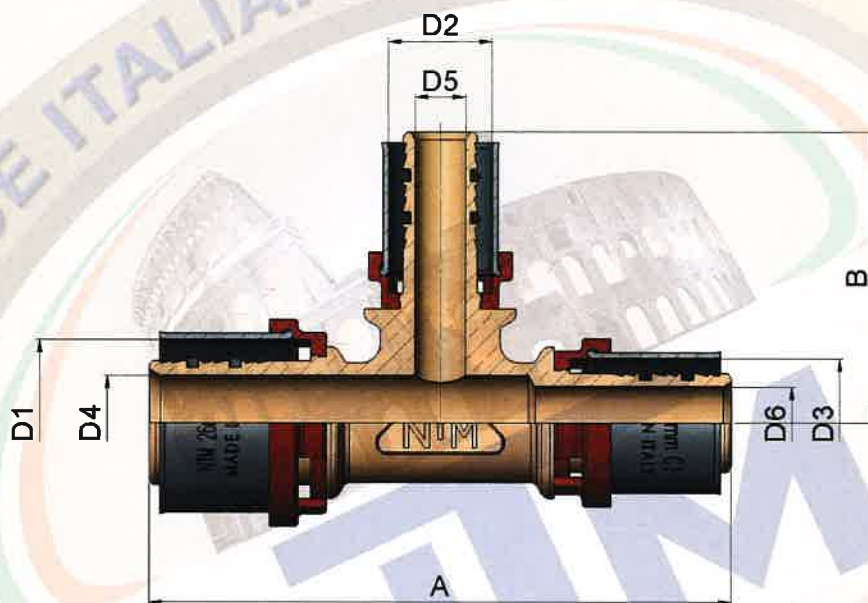

TAB. 1/2

Misura Size	Spessore Thick.	D1 [mm]	D2 [mm]	D3 [mm]	D4 [mm]	D5 [mm]	D6 [mm]	A [mm]	B [mm]
16x20x16	2.0	16	20	16	8	11.5	8	86.0	43.0
20x16x16	2.0	20	16	16	11.5	8	8	86.0	43.0
20x16x20	2.0	20	16	20	11.5	8	11.5	86.0	43.0
20x20x16	2.0	20	20	16	11.5	11.5	8	86.0	43.0
20x26x20	3.0/2.0	20	26	20	11.5	15	11.5	92.0	46.0
26x16x16	3.0/2.0	26	16	16	15	8	8	92.0	46.0
26x16x20	3.0/2.0	26	16	20	15	8	11.5	92.0	46.0
26x16x26	3.0/2.0	26	16	26	15	8	15	92.0	46.0
26x20x16	3.0/2.0	26	20	16	15	11.5	8	92.0	46.0
26x20x20	3.0/2.0	26	20	20	15	11.5	11.5	92.0	46.0
26x20x26	3.0/2.0	26	20	26	15	11.5	15	92.0	46.0