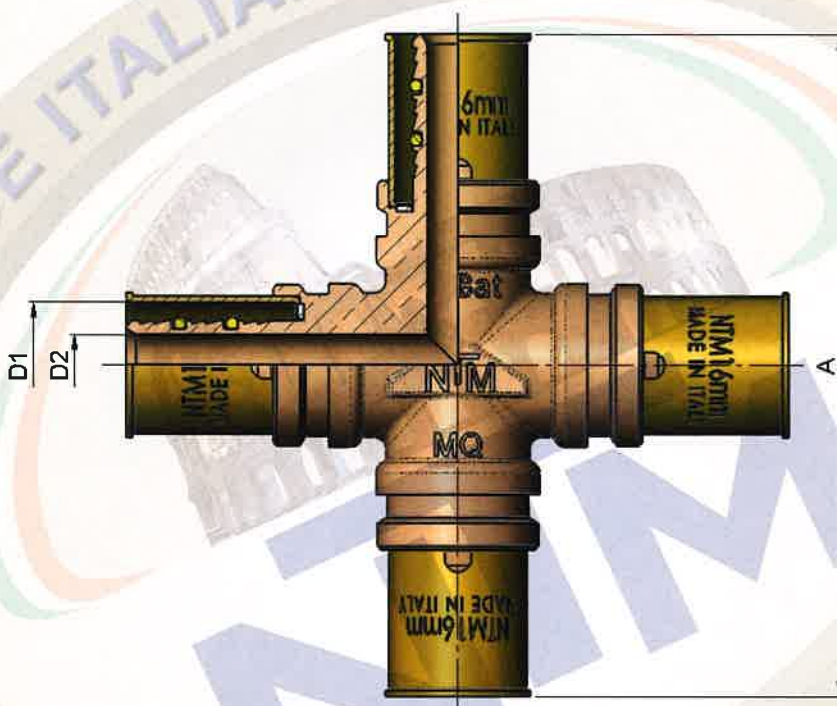

SCHEDA TECNICA / DATA SHEET

Art. 710-G

Raccordo a Croce
Cross

Misura Size	Spessore Thick.	D1 [mm]	D2 [mm]	A [mm]
16	2.0	16	8	86.0
20	2.0	20	11.5	86.0