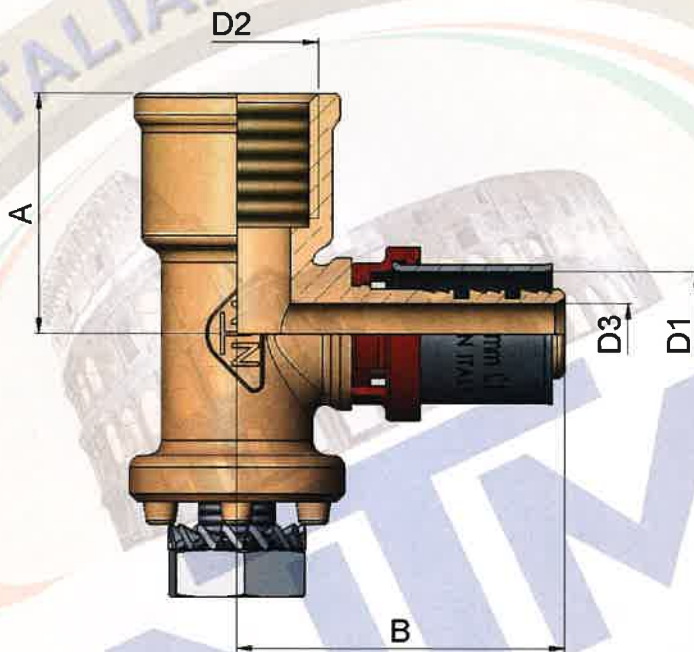

SCHEDA TECNICA / DATA SHEET

Art. 776-V

Raccordo curvo femmina orientabile per staffa
Elbow female adjustable for bracket

Misura Size	Spessore Thick.	D1 [mm]	D2 [mm]	D3 [mm]	A [mm]	B [mm]
16x1/2	2.0	16	1/2	8	31.5	43.0