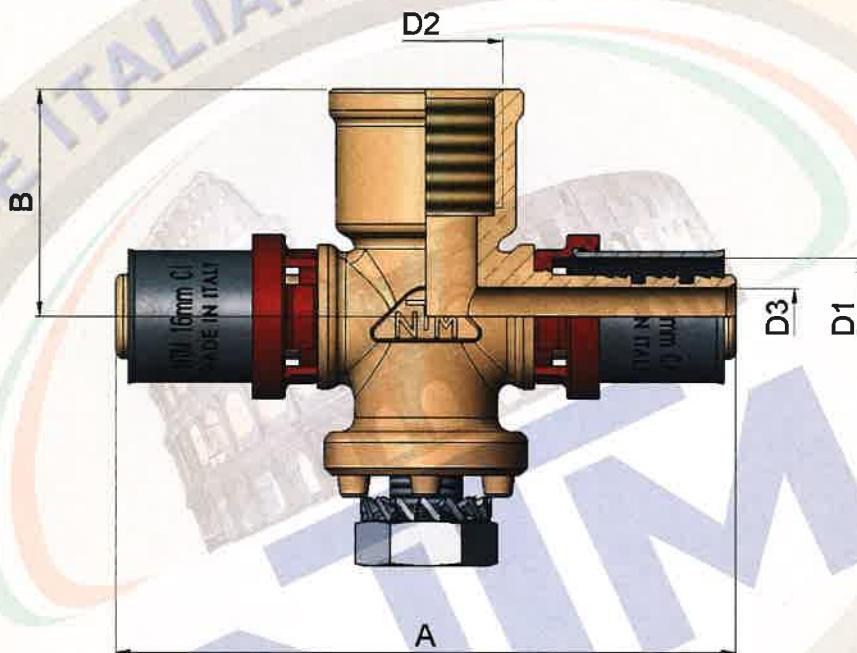

SCHEDA TECNICA / DATA SHEET

Art. 796-V

Raccordo curvo femmina doppio 180° orientabile per staffa
Elbow female double 180° adjustable for bracket

Misura Size	Spessore Thick.	D1 [mm]	D2 [mm]	D3 [mm]	A [mm]	B [mm]
16x1/2	2.0	16	1/2	8	86.0	31.5