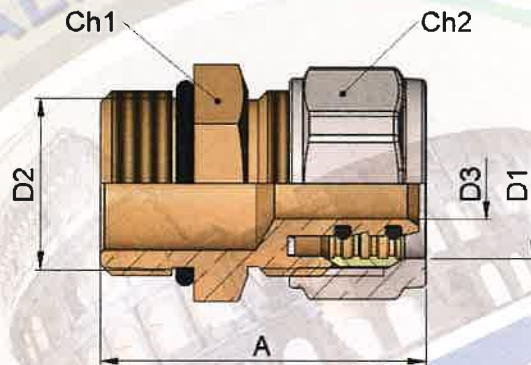

SCHEDA TECNICA / DATA SHEET

Art. 900+OR

Raccordo dritto maschio + o'ring
 Straight nipple male + o'ring

Misura Size	Spessore Thick.	D1 [mm]	D2 [mm]	D3 [mm]	A [mm]	Ch1 [mm]	Ch2 [mm]
14x1/2	2.0	14	1/2	6	35.7	23	24
16x1/2	2.0	16	1/2	8	35.7	23	24
18x1/2	2.0	18	1/2	10	35.7	24	27
20x1/2	2.0	20	1/2	11.5	38	27	30
Serie speciale a richiesta / special size on request							
16x1/2	2.25	16	1/2	7.5	35.7	23	24
20x1/2	2.5	20	1/2	10.5	38	27	30