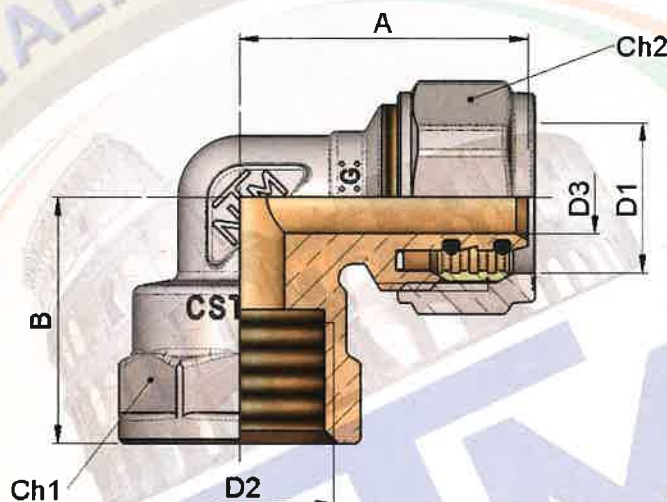

SCHEDA TECNICA / DATA SHEET

Art. 905

Raccordo angolo femmina
Elbow female

Misura Size	Spessore Thick.	D1 [mm]	D2 [mm]	D3 [mm]	A [mm]	B [mm]	Ch1 [mm]	Ch2 [mm]
14x1/2	2.0	14	1/2	6	32.2	27.5	24	24
14x3/4	2.0	14	3/4	6	36.5	32.5	31	24
16x1/2	2.0	16	1/2	8	32.2	27.5	24	24
16x3/4	2.0	16	3/4	8	36.5	32.5	31	24
18x1/2	2.0	18	1/2	10	33.0	27.5	24	27
18x3/4	2.0	18	3/4	10	37.5	32.5	31	27
20x1/2	2.0	20	1/2	11.5	37.5	29.5	24	30
20x3/4	2.0	20	3/4	11.5	39.5	32.5	31	30
25x3/4	2.5	25	3/4	15	46.0	42.0	-	36
25x1/0	2.5	25	1/0	15	46.0	44.0	-	36
26x3/4	3.0	26	3/4	15	46.0	42.0	-	36
26x1/0	3.0	26	1/0	15	46.0	44.0	-	36
32x3/4	3.0	32	3/4	20	51.5	46.5	-	45
32x1/0	3.0	32	1/0	20	51.5	46.5	-	45

SCHEDA TECNICA / DATA SHEET

Art. 905

Raccordo angolo femmina
Elbow female

Misura Size	Spessore Thick.	D1 [mm]	D2 [mm]	D3 [mm]	A [mm]	B [mm]	Ch1 [mm]	Ch2 [mm]
Serie speciale a richiesta / special size on request								
16x1/2	2.25	16	1/2	7.5	32.2	27.5	24	24
16x3/4	2.25	16	3/4	7.5	36.5	32.5	31	24
20x1/2	2.5	20	1/2	10.5	37.5	29.5	24	30
20x3/4	2.5	20	3/4	10.5	39.5	32.5	31	30