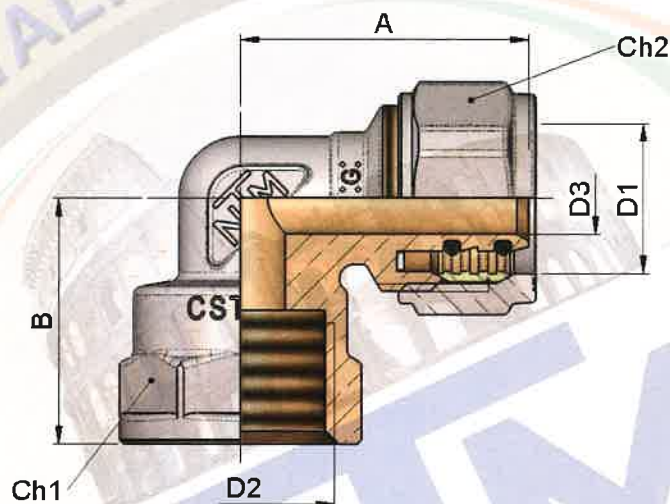

SCHEDA TECNICA / DATA SHEET

Art. 905

Raccordo angolo femmina
Elbow female

Misura Size	Spessore Thick.	D1 [mm]	D2 [mm]	D3 [mm]	A [mm]	B [mm]	Ch1 [mm]	Ch2 [mm]
14x1/2	2.0	14	1/2	6	32.2	27.5	24	24
14x3/4	2.0	14	3/4	6	36.5	32.5	31	24
16x1/2	2.0	16	1/2	8	32.2	27.5	24	24
16x3/4	2.0	16	3/4	8	36.5	32.5	31	24
18x1/2	2.0	18	1/2	10	33.0	27.5	24	27
18x3/4	2.0	18	3/4	10	37.5	32.5	31	27
20x1/2	2.0	20	1/2	11.5	37.5	29.5	24	30
20x3/4	2.0	20	3/4	11.5	39.5	32.5	31	30
25x3/4	2.5	25	3/4	15	46.0	42.0	-	36
25x1/0	2.5	25	1/0	15	46.0	44.0	-	36
26x3/4	3.0	26	3/4	15	46.0	42.0	-	36
26x1/0	3.0	26	1/0	15	46.0	44.0	-	36
32x3/4	3.0	32	3/4	20	51.5	46.5	-	45
32x1/0	3.0	32	1/0	20	51.5	46.5	-	45

SCHEDA TECNICA / DATA SHEET

Art. 905

Raccordo angolo femmina
Elbow female

Misura Size	Spessore Thick.	D1 [mm]	D2 [mm]	D3 [mm]	A [mm]	B [mm]	Ch1 [mm]	Ch2 [mm]
Serie speciale a richiesta / special size on request								
16x1/2	2.25	16	1/2	7.5	32.2	27.5	24	24
16x3/4	2.25	16	3/4	7.5	36.5	32.5	31	24
20x1/2	2.5	20	1/2	10.5	37.5	29.5	24	30
20x3/4	2.5	20	3/4	10.5	39.5	32.5	31	30