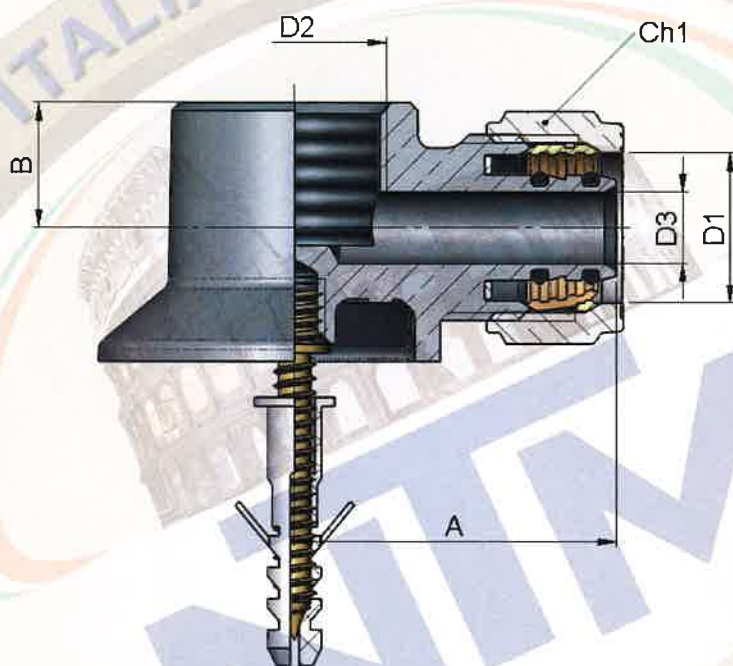

SCHEDA TECNICA / DATA SHEET

Art. 966

Raccordo curvo femmina con flangia conica (Cromato)
Elbow female with conical flange (Chrome)

Misura Size	Spessore Thick.	D1 [mm]	D2 [mm]	D3 [mm]	A [mm]	B [mm]	Ch1 [mm]
16x1/2	2.0	16	1/2	8	36.0	14.0	24